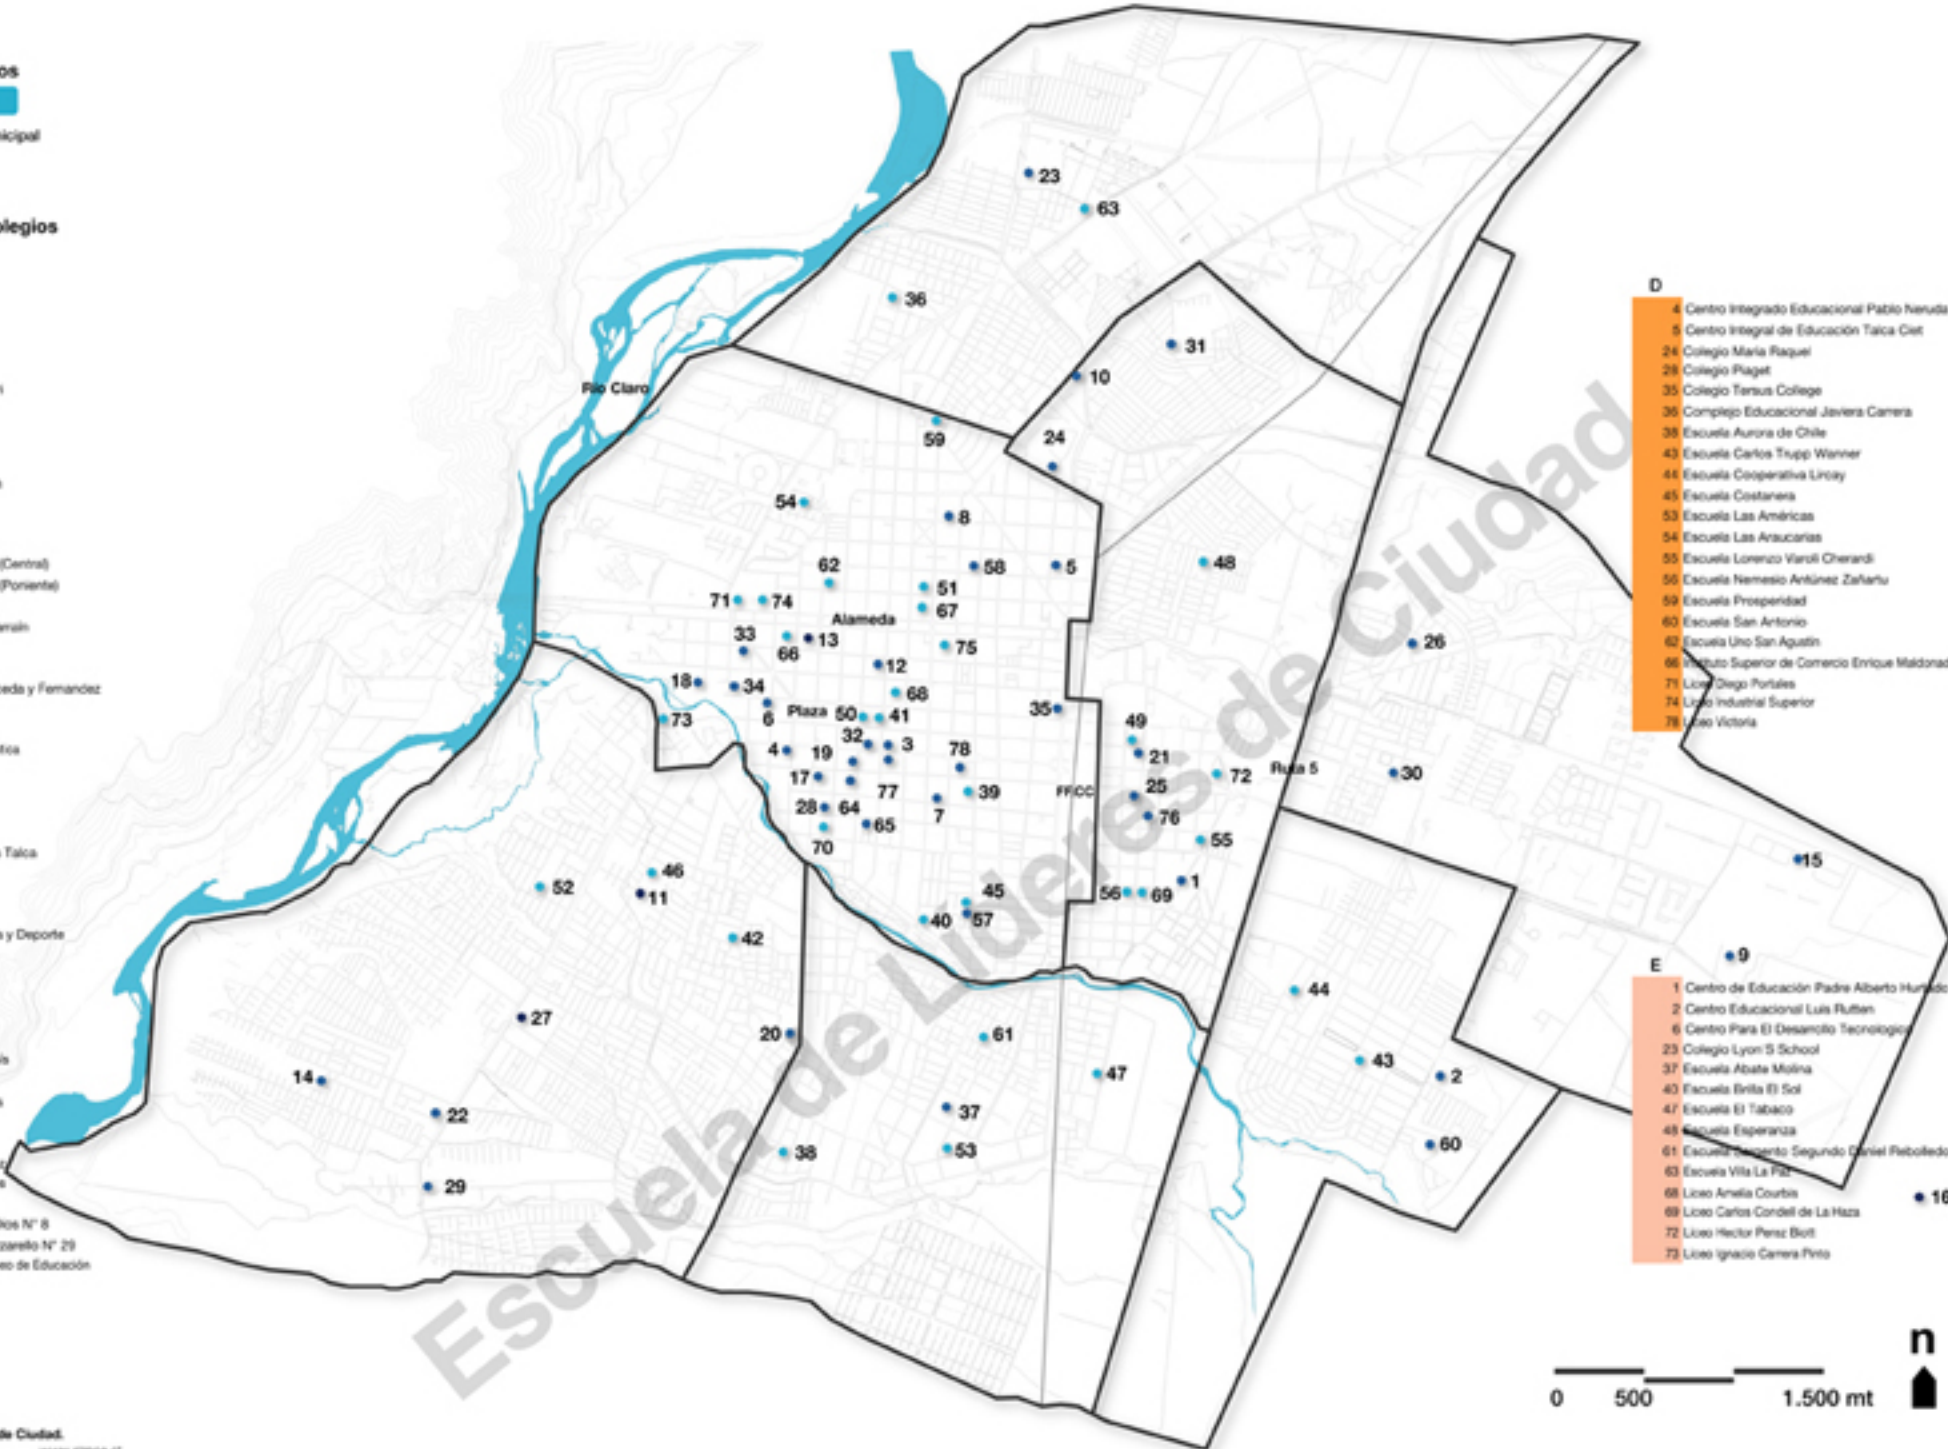

C3

- 3 Centro Educativo Salesianos Talca
- 10 Colegio Camilo Henríquez
- 15 Colegio Esmeralda
- 20 Colegio Juan Plamarta
- 21 Colegio Los Agustinos Educa y Deporte
- 22 Colegio Los Mercos
- 26 Colegio Nuevo Holanda
- 29 Colegio San Andrés
- 30 Colegio San Andrés II
- 31 Colegio San Andrés VI
- 32 Colegio San Francisco de Asís
- 39 Escuela Básica Talca
- 41 Escuela Carlos Salinas Lagos
- 42 Escuela Carlos Spano
- 46 Escuela El Edén
- 49 Escuela José Abelardo Núñez
- 51 Escuela Juan Luis Sanfuentes
- 52 Escuela La Florida
- 57 Escuela Particular Amor de Dios N° 8
- 58 Escuela Particular María Mazzarello N° 29
- 60 Instituto Latinoamericano Europeo de Educación
- 75 Liceo María Inés Espejo
- 76 Liceo Santa Marta

D

- 4 Centro Integrado Educativo Patricio Neruda
- 5 Centro Integral de Educación Talca Cier
- 24 Colegio María Raquel
- 28 Colegio Piaget
- 35 Colegio Tarsus College
- 36 Complejo Educativo Javiera Carrera
- 38 Escuela Aurora de Chile
- 43 Escuela Carlos Truppi Warner
- 44 Escuela Cooperativa Lirioy
- 45 Escuela Costanera
- 53 Escuela Las Américas
- 54 Escuela Las Anunciadas
- 55 Escuela Lorenzo Varol Cherardi
- 56 Escuela Nemesio Antúnnez Zañartu
- 59 Escuela Prosperidad
- 60 Escuela San Antonio
- 62 Escuela Uno San Agustín
- 66 Instituto Superior de Comercio Enrique Maldonado
- 71 Liceo Diego Portales
- 74 Liceo Industrial Superior
- 78 Liceo Victoria

Mapa elaborado por Escuela de Líderes de Ciudad. www.smce.cl